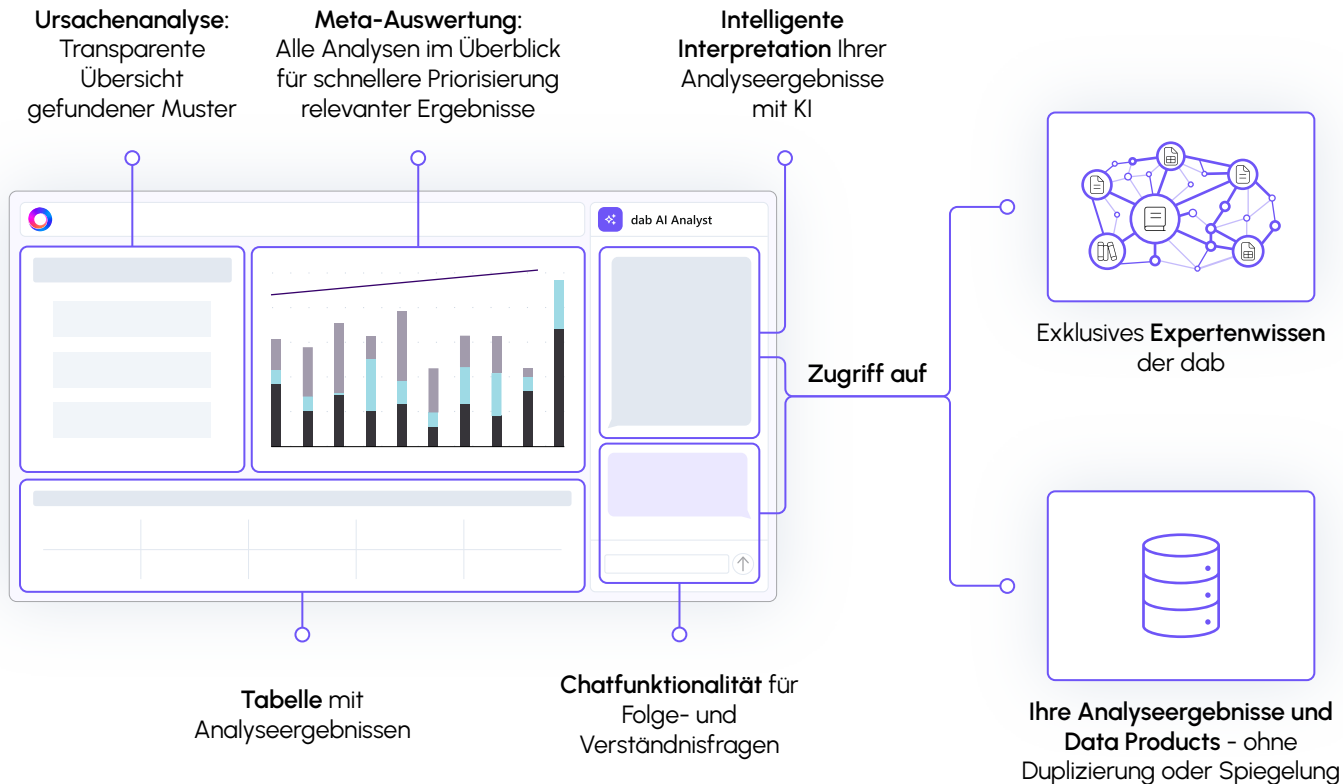

dab AI Analyst

Ursachenanalyse, relevantes Hintergrundwissen, Chatbot-Interaktion und übergreifende Auswertung der Ergebnisse – vereint in einem gemeinsamen Analyse-Interface.

Key Features

Zentrale Sicht auf alle Analysen

Ein Gesamtüberblick über alle Analysen, automatische Muster- und Ursachenanalyse, sowie verständliche Erklärungen durch Explainable AI schaffen ein ganzheitliches Verständnis der Ergebnisse.

Exklusives Expertenwissen statt generischer Inhalte

dab AI Analyst nutzt exklusives und kuratiertes Know-How und Wissen zu Datenstrukturen, Geschäftsprozessen und Analyseverfahren.

Single Touchpoint

Interaktion und Follow-up erfolgen vollständig in Power BI – ohne Toolwechsel, ohne zusätzliche Benutzeroberfläche.

MAXIMALE RELEVANZ FÜR SAP-NUTZER

Voller Fokus auf betriebswirtschaftliche Prozesse in SAP – kein generisches Tool.

VISUALISIERUNGEN, DIE DEN KERN TREFFEN

Interaktive Power BI Dashboards visualisieren Zusammenhänge statt nur Zahlen.